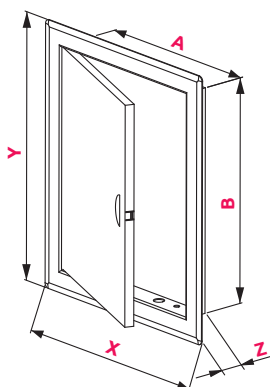

DM - drzwiczki wykonane z blachy stalowej, pokryte powłoką epoksydową w kolorze białym lub (przy wybranych modelach) brązowym lub grafitowym. Wyposażone są w wąsy montażowe oraz wygodny do otwierania uchwyt na skrzydle. Oferujemy również w drzwiczki DM wyposażone w zamek typu „Yale”.

DM - door made of steel sheet, covered with epoxy coating in white or (for selected models) an brown or graphite. Doors are equipped with elements facilitating installation and convenient for opening handles on door leaves. We also offer DM doors equipped with a „Yale” type lock.

Produkty rewizyjne
Revision / access products

		INDEX	A	B	X	Y	Z			INDEX
1	2 4	DM81*	140	140	190	190	25	●		
	1	DM82	150	150	200	200	25	●	DM82Z	●
	1	DM83	150	200	200	250	25	●	DM83Z	●
1	2 4	DM79*	150	250	200	300	25	●		
	1	DM84	150	300	200	350	25	●	DM84Z	●
	1	DM85	200	200	250	250	25	●	DM85Z	●
	1	DM86	200	250	250	300	25	●	DM86Z	●
	1	DM87	200	300	250	350	25	●	DM87Z	●
	1	DM89	250	250	300	300	25	●	DM89Z	●
	1	DM90	250	300	300	350	25	●	DM90Z	●
	1	DM91	300	300	350	350	25	●	DM91Z	●
	1	DM92	300	400	350	450	25	●	DM92Z	●
	1	DM93	400	400	450	450	25	●	DM93Z	●
	1	DM94	200	400	250	450	25	●	DM94Z	●
	1	DM95	250	350	300	400	25	●	DM95Z	●
	1	DM96	250	400	300	450	25	●	DM96Z	●
	1	DM97	250	500	300	550	25	●	DM97Z	●
	1	DM98	300	500	350	550	25	●	DM98Z	●
	1	DM99	300	600	350	650	25	●	DM99Z	●
	1	DM100	400	500	450	550	25	●	DM100Z	●
	1	DM101	400	600	450	650	25	●	DM101Z	●
	1	DM102	500	500	550	550	25	●	DM102Z	●
	1	DM103	500	600	550	650	25	●	DM103Z	●
	1	DM104	600	600	650	650	25	●	DM104Z	●

WYMIARY / DIMENSIONS

DOSTĘPNE KOLORY COLOR OPTIONS