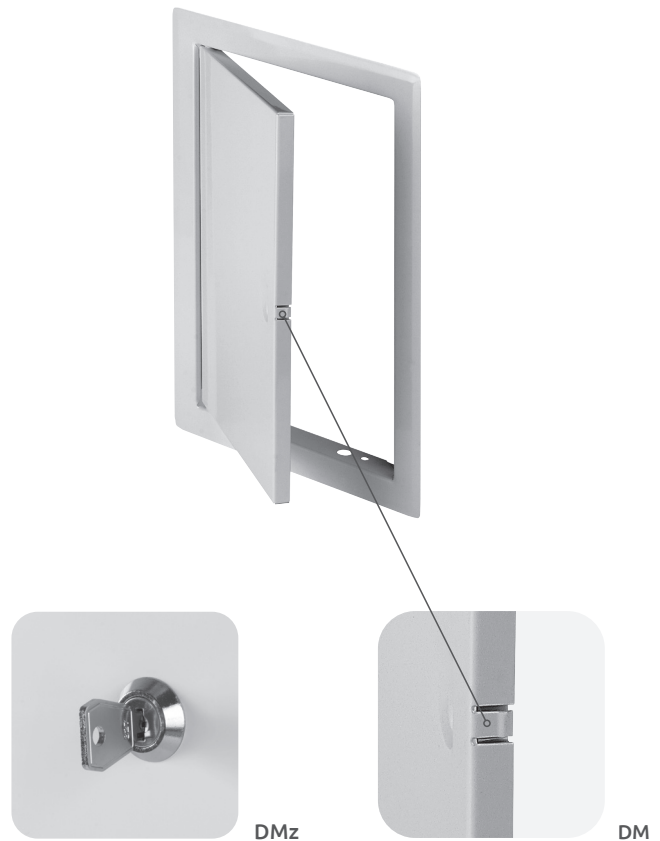

DM - drzwiczki wykonane z blachy stalowej, pokryte powłoką epoksydową w kolorze białym lub (przy wybranych modelach) brązowym lub grafitowym. Wyposażone są w wąsy montażowe oraz wygodny do otwierania uchwyt na skrzydle. Oferujemy również w drzwiczki DM wyposażone w zamek typu „Yale”.

DM - door made of steel sheet, covered with epoxy coating in white or (for selected models) an brown or graphite. Doors are equipped with elements facilitating installation and convenient for opening handles on door leaves. We also offer DM doors equipped with a „Yale” type lock.

Produkty rewizyjne
Revision / access products

		INDEX	A	B	X	Y	Z			INDEX
1	2 4	DM81*	140	140	190	190	25	●		
	1	DM82	150	150	200	200	25	●	DM82Z	●
	1	DM83	150	200	200	250	25	●	DM83Z	●
1	2 4	DM79*	150	250	200	300	25	●		
	1	DM84	150	300	200	350	25	●	DM84Z	●
	1	DM85	200	200	250	250	25	●	DM85Z	●
	1	DM86	200	250	250	300	25	●	DM86Z	●
	1	DM87	200	300	250	350	25	●	DM87Z	●
	1	DM89	250	250	300	300	25	●	DM89Z	●
	1	DM90	250	300	300	350	25	●	DM90Z	●
	1	DM91	300	300	350	350	25	●	DM91Z	●
	1	DM92	300	400	350	450	25	●	DM92Z	●
	1	DM93	400	400	450	450	25	●	DM93Z	●
	1	DM94	200	400	250	450	25	●	DM94Z	●
	1	DM95	250	350	300	400	25	●	DM95Z	●
	1	DM96	250	400	300	450	25	●	DM96Z	●
	1	DM97	250	500	300	550	25	●	DM97Z	●
	1	DM98	300	500	350	550	25	●	DM98Z	●
	1	DM99	300	600	350	650	25	●	DM99Z	●
	1	DM100	400	500	450	550	25	●	DM100Z	●
	1	DM101	400	600	450	650	25	●	DM101Z	●
	1	DM102	500	500	550	550	25	●	DM102Z	●
	1	DM103	500	600	550	650	25	●	DM103Z	●
	1	DM104	600	600	650	650	25	●	DM104Z	●

WYMIARY / DIMENSIONS

DOSTĘPNE KOLORY COLOR OPTIONS